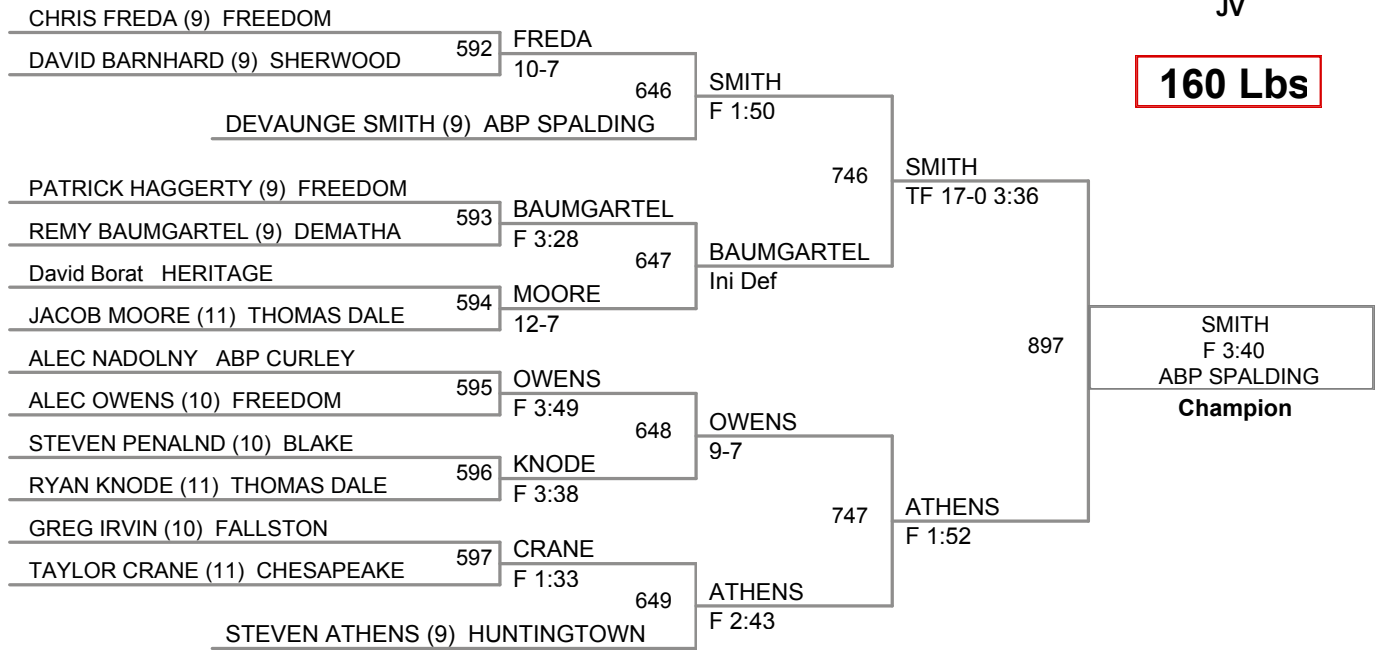

MCKARTHY	6-5	
----------	-----	--

BYE	SAVROUSH	SNIDER	LICHTENBERG
BYE	HERITAGE	SNIDER	FREEDOM
BYE	ARUNDEL	F 1:07	760
BYE	MENDEZEBAL	696	KRONEMER
BYE	DEMATHA	KRONEMER	F 1:14
BYE	BLAKE	F 0:39	806
BYE	SANFORD	WIEDENHOFF	
BYE	ST. JOHNS	SHEYDER	GLEN BURNIE
BYE	ACKER	F 2:57	761
BYE	BLAKE	FREEDOM	ACKER
BYE	BYE	ACKER	17-8
BYE	BYE	ROGERS	F 1:33
BYE	BYE	GLEN BURNIE	MCKARTHY
BYE	FEINBERG	FEINBERG	GLEN BURNIE
BYE	NORTHERN	CAREY	5-4
BYE	BYE	SHERWOOD	FEINBERG
BYE	BYE	PEREZ	9-6
BYE	BYE	PEREZ	9-6
BYE	BYE	ABP SPALDING	BYE
BYE	BYE	MOORE	SAPIENZA
BYE	BYE	HESTER	FALLSTON
BYE	BYE	NORTHERN	763
BYE	BYE	CHRISIKOS	TATE
BYE	BYE	CHRISIKOS	F 1:15
BYE	BYE	TATE	699
BYE	BYE	TATE	F 1:04
BYE	BYE	CHESAPEAKE	F 1:45

119 Lbs

125 Lbs

130 Lbs

140 Lbs

145 Lbs

152 Lbs

160 Lbs

171 Lbs

189 Lbs

285 Lbs