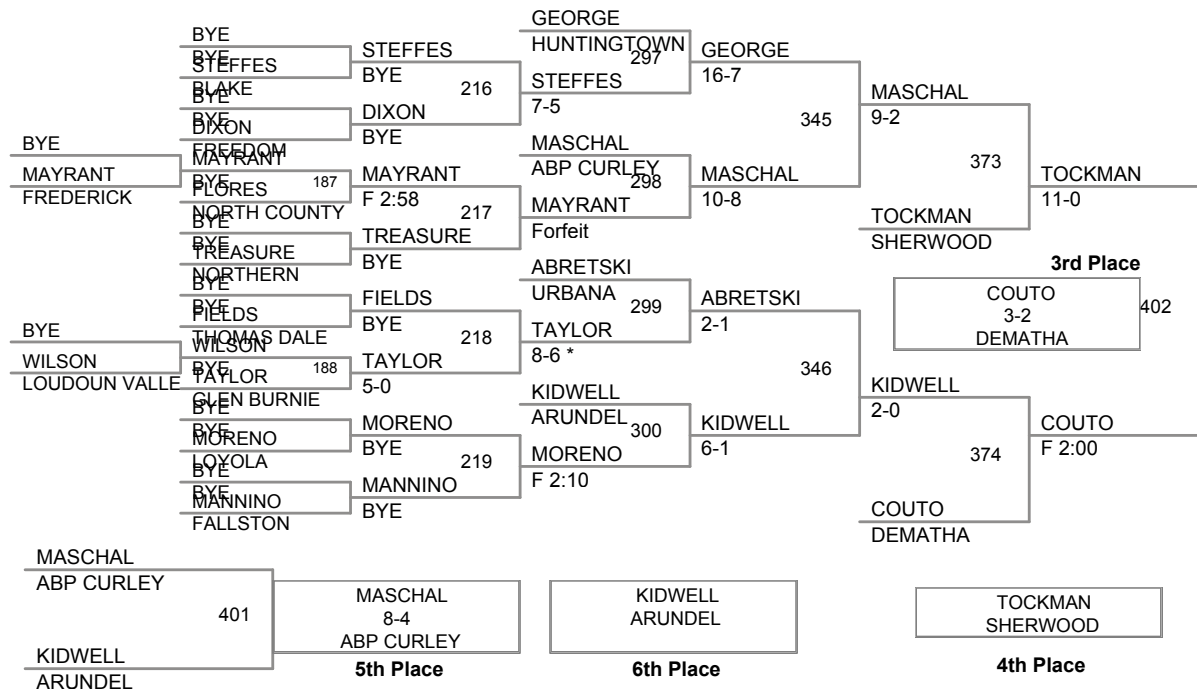

103 Lbs

**112 Lbs**

**119 Lbs**

**125 Lbs**

**130 Lbs**

140 Lbs

**145 Lbs**

152 Lbs

VAR

**160 Lbs**

171 Lbs

[1] PAT CAREY (11) 12-0 NORTH COUNTY

**189 Lbs**

**215 Lbs**

VAR

**285 Lbs**