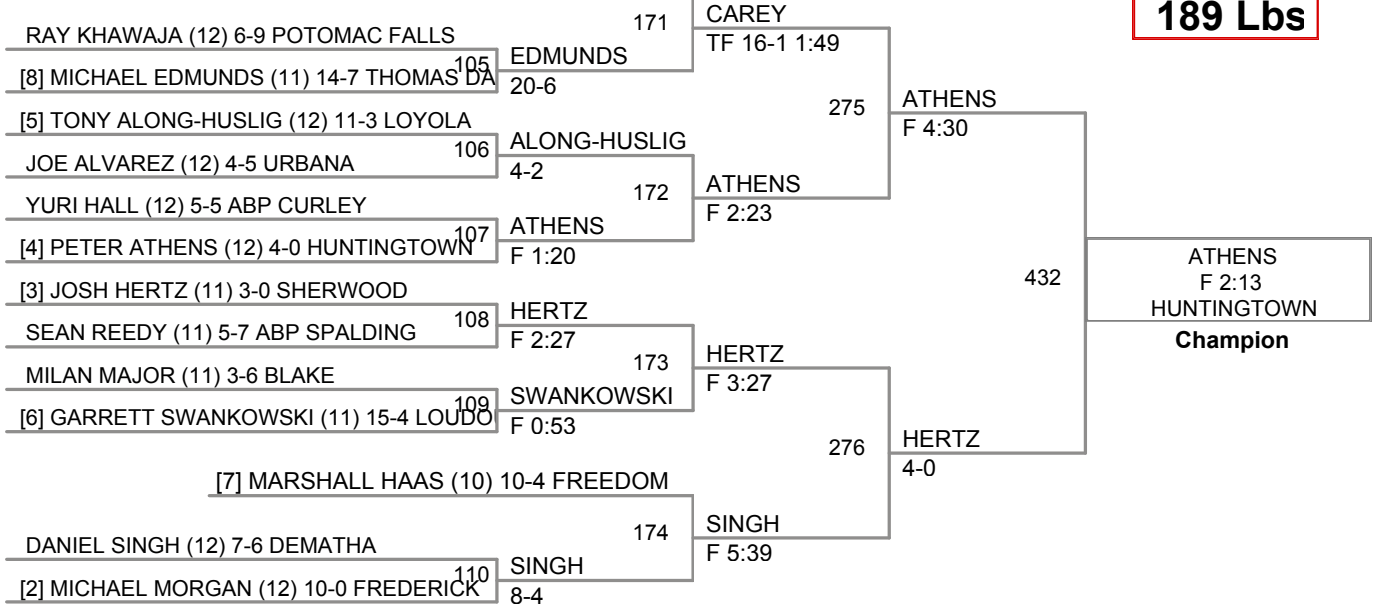

103 Lbs

**112 Lbs**

**119 Lbs**

**125 Lbs**

**130 Lbs**

140 Lbs

**145 Lbs**

152 Lbs

VAR

**160 Lbs**

171 Lbs

[1] PAT CAREY (11) 12-0 NORTH COUNTY

**189 Lbs**

**215 Lbs**

VAR

**285 Lbs**