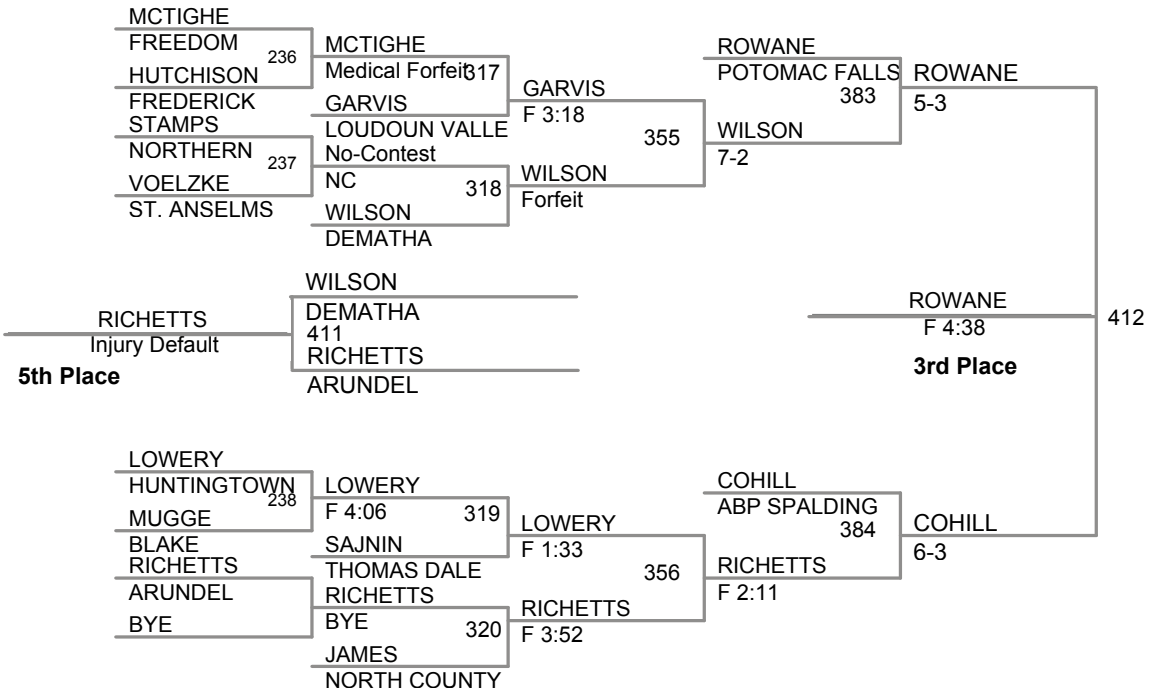

103 Lbs

**112 Lbs**

**119 Lbs**

**125 Lbs**

**130 Lbs**

140 Lbs

**145 Lbs**

152 Lbs

VAR

**160 Lbs**

171 Lbs

[1] PAT CAREY (11) 12-0 NORTH COUNTY

**189 Lbs**

**215 Lbs**

VAR

**285 Lbs**