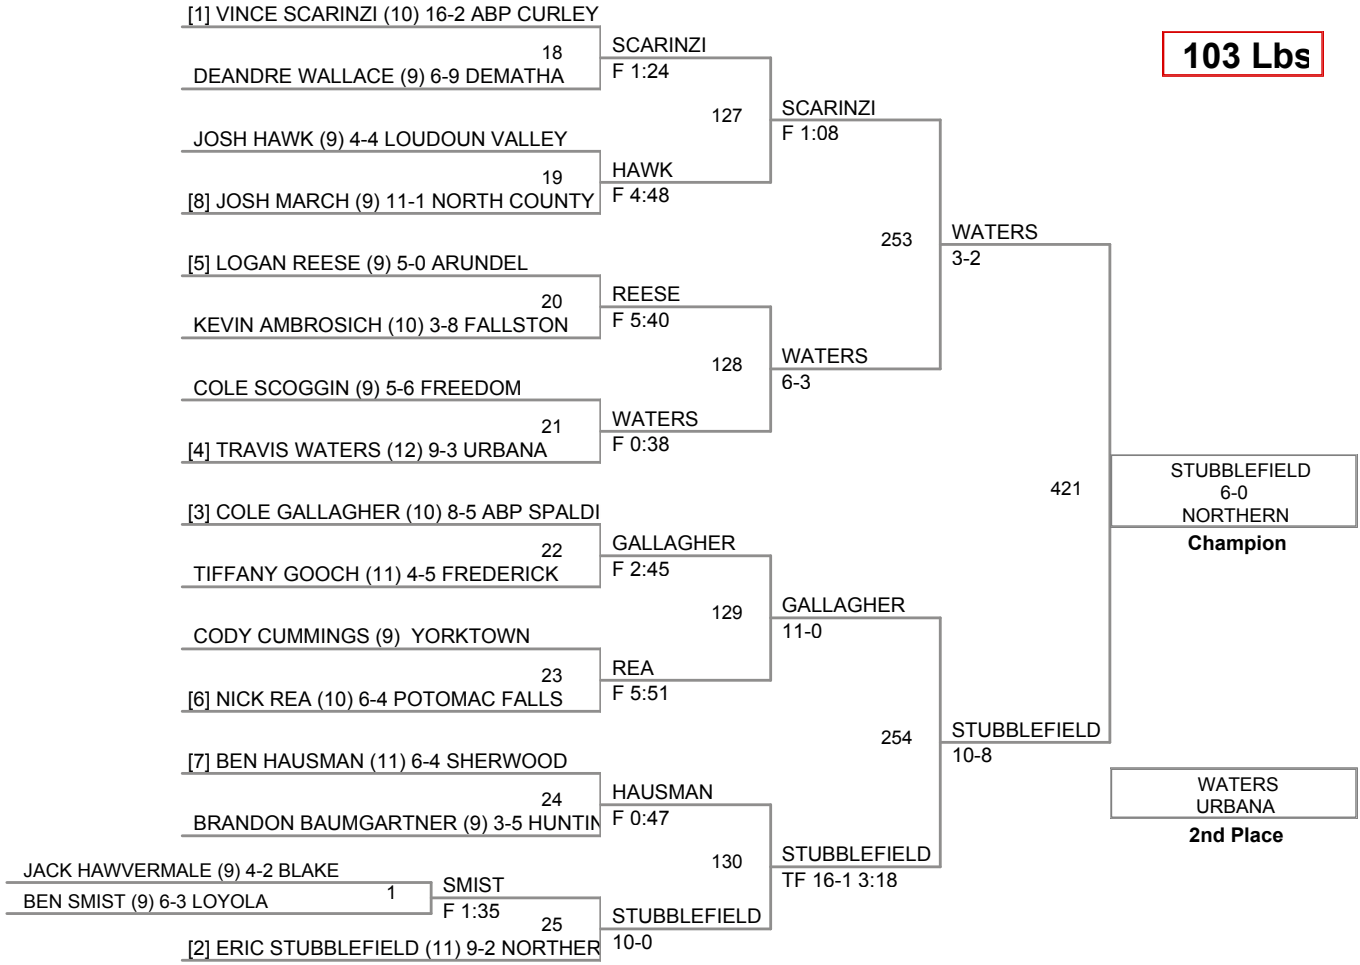

103 Lbs

**112 Lbs**

**119 Lbs**

**125 Lbs**

**130 Lbs**

140 Lbs

**145 Lbs**

152 Lbs

VAR

**160 Lbs**

171 Lbs

[1] PAT CAREY (11) 12-0 NORTH COUNTY

**189 Lbs**

**215 Lbs**

VAR

**285 Lbs**