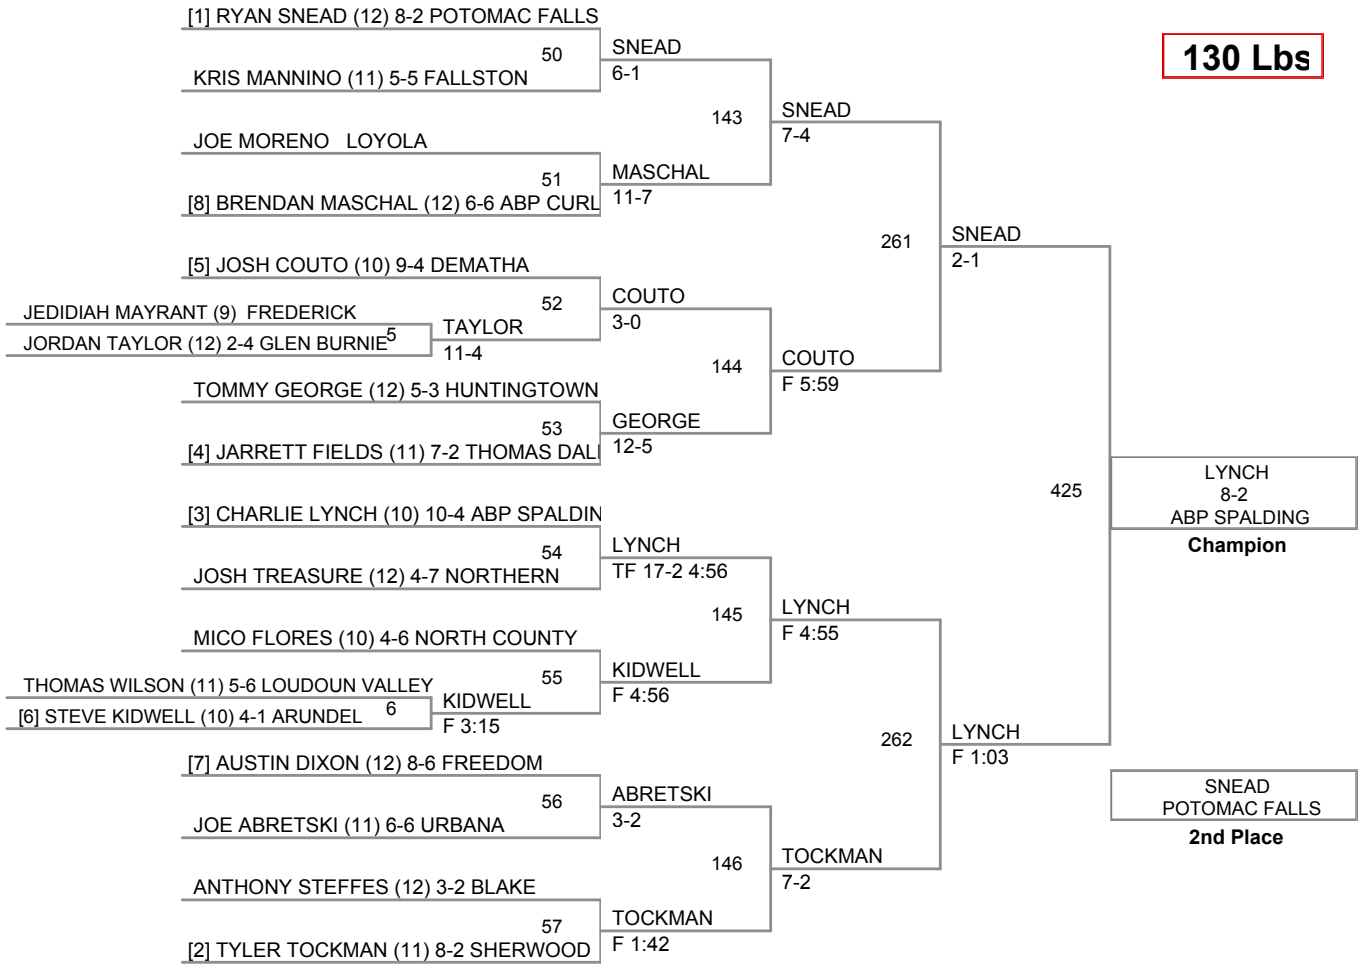

103 Lbs

**112 Lbs**

**119 Lbs**

**125 Lbs**

**130 Lbs**

140 Lbs

**145 Lbs**

152 Lbs

VAR

**160 Lbs**

171 Lbs

[1] PAT CAREY (11) 12-0 NORTH COUNTY

**189 Lbs**

**215 Lbs**

VAR

**285 Lbs**