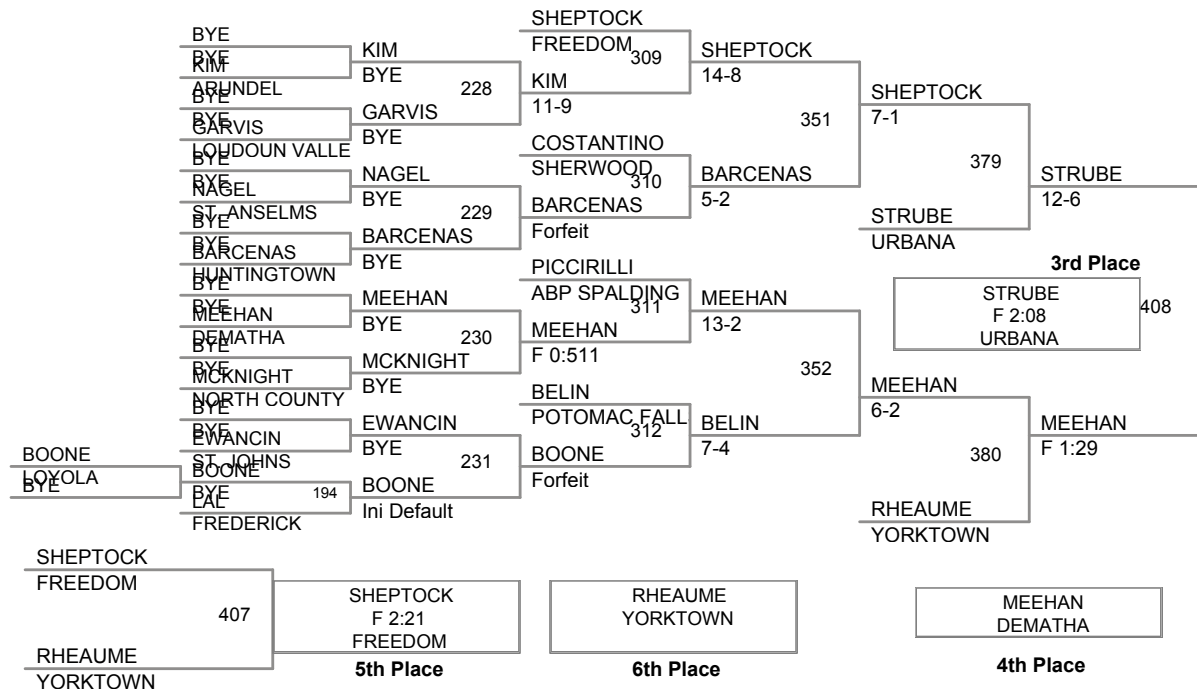

103 Lbs

**112 Lbs**

**119 Lbs**

**125 Lbs**

**130 Lbs**

140 Lbs

**145 Lbs**

152 Lbs

VAR

**160 Lbs**

171 Lbs

[1] PAT CAREY (11) 12-0 NORTH COUNTY

**189 Lbs**

**215 Lbs**

VAR

**285 Lbs**