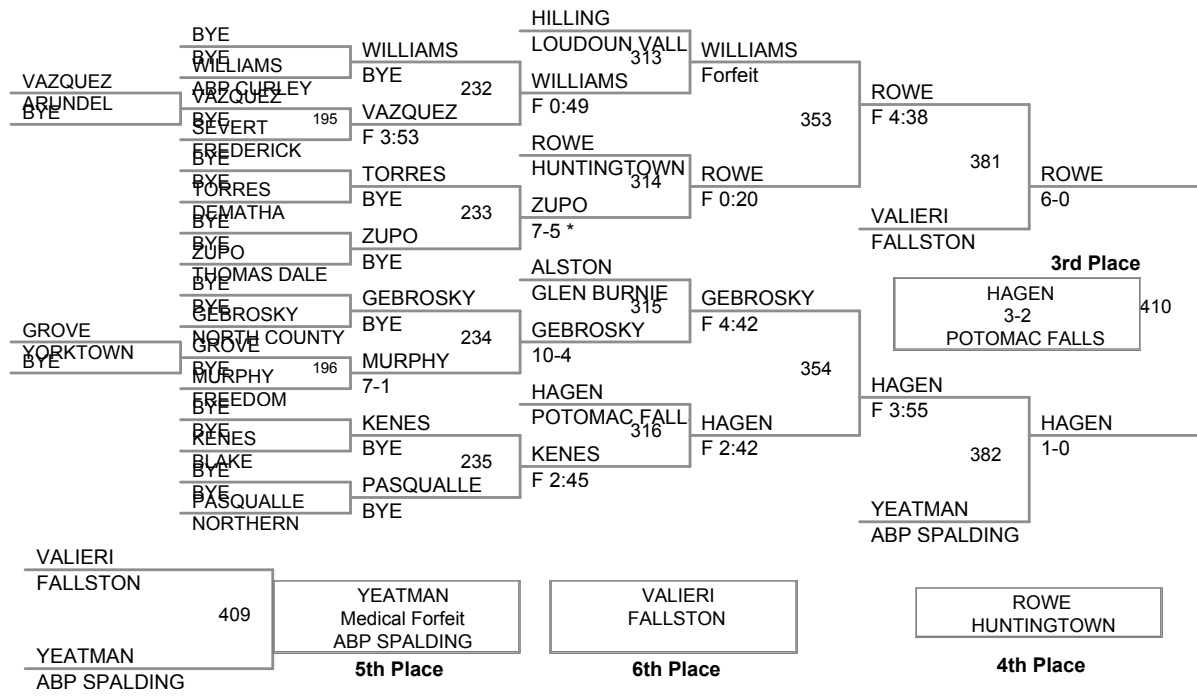

103 Lbs

**112 Lbs**

**119 Lbs**

**125 Lbs**

**130 Lbs**

140 Lbs

**145 Lbs**

152 Lbs

VAR

**160 Lbs**

171 Lbs

[1] PAT CAREY (11) 12-0 NORTH COUNTY

**189 Lbs**

**215 Lbs**

VAR

**285 Lbs**