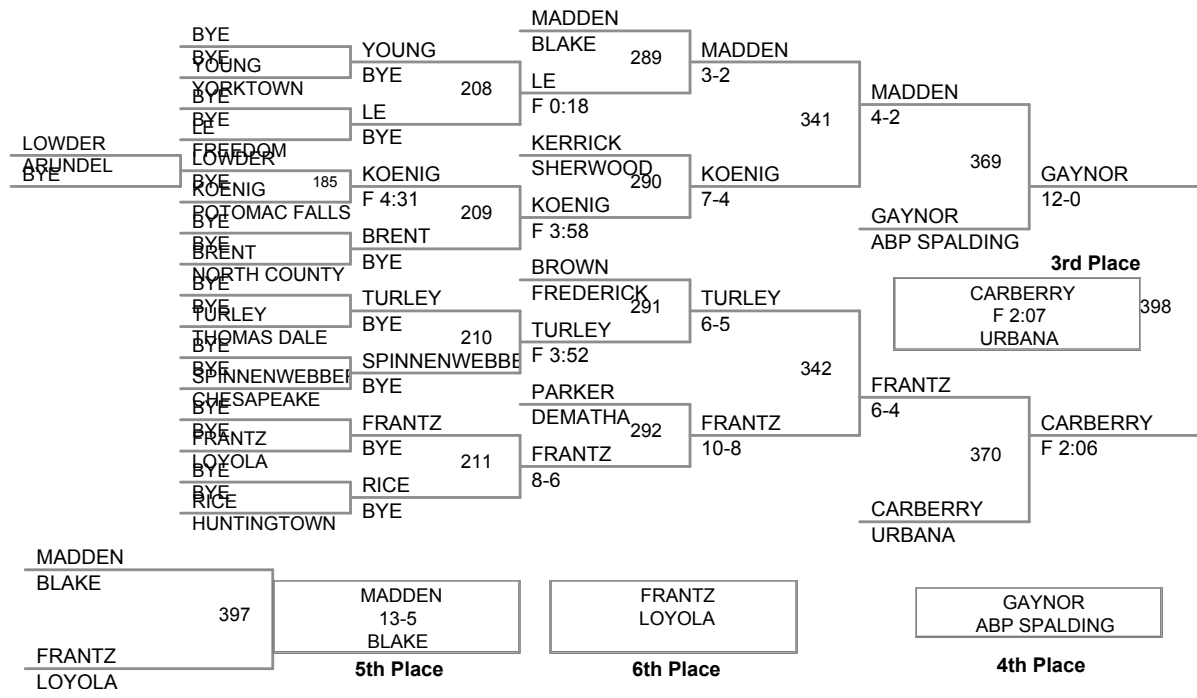

103 Lbs

**112 Lbs**

**119 Lbs**

**125 Lbs**

**130 Lbs**

140 Lbs

**145 Lbs**

152 Lbs

VAR

**160 Lbs**

171 Lbs

[1] PAT CAREY (11) 12-0 NORTH COUNTY

**189 Lbs**

**215 Lbs**

VAR

**285 Lbs**