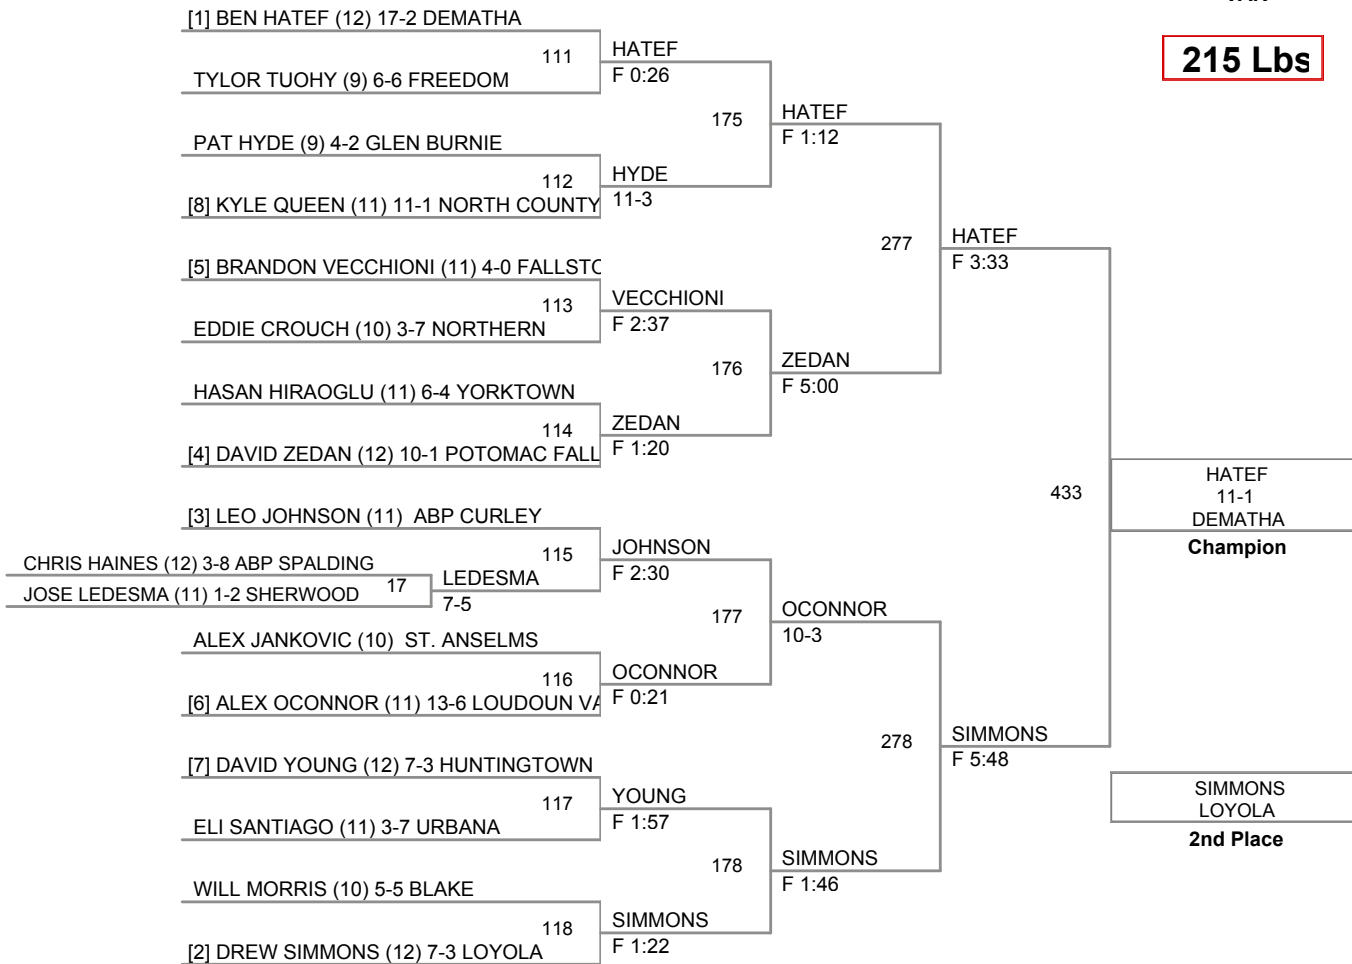

103 Lbs

**112 Lbs**

**119 Lbs**

**125 Lbs**

**130 Lbs**

140 Lbs

**145 Lbs**

152 Lbs

VAR

**160 Lbs**

171 Lbs

[1] PAT CAREY (11) 12-0 NORTH COUNTY

**189 Lbs**

**215 Lbs**

VAR

**285 Lbs**