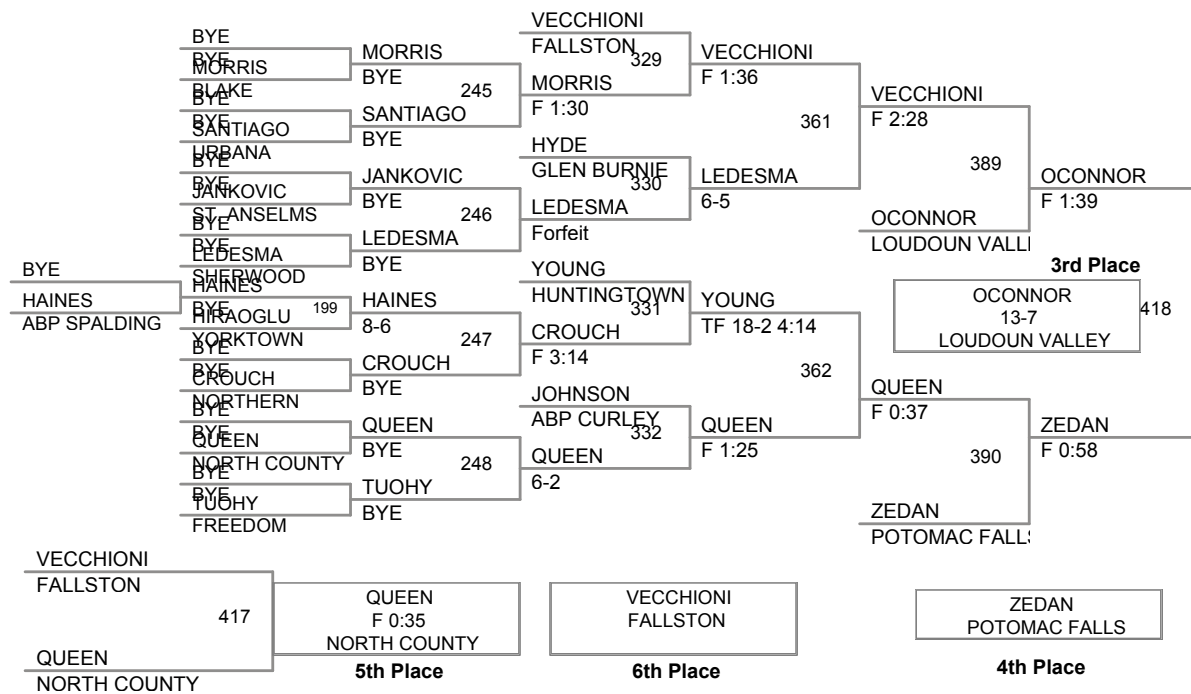

VAR

**160 Lbs**

171 Lbs

[1] PAT CAREY (11) 12-0 NORTH COUNTY

**189 Lbs**

**215 Lbs**

VAR

**285 Lbs**