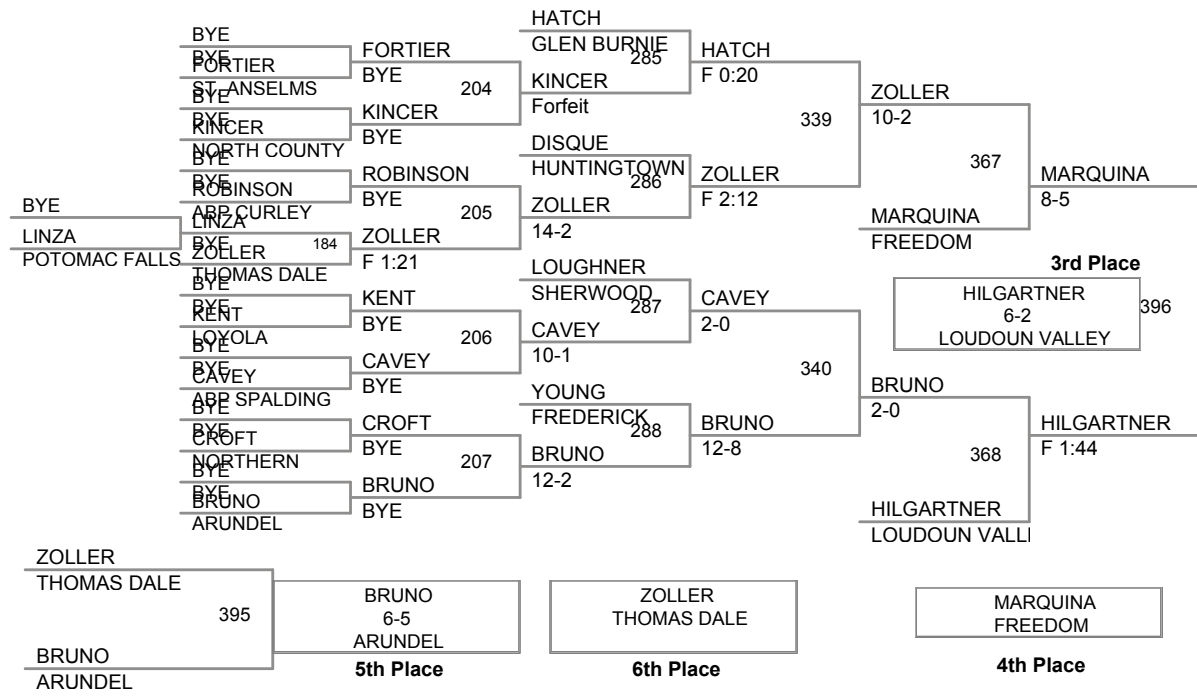

103 Lbs

**112 Lbs**

**119 Lbs**

**125 Lbs**

**130 Lbs**

140 Lbs

**145 Lbs**

152 Lbs

VAR

**160 Lbs**

171 Lbs

[1] PAT CAREY (11) 12-0 NORTH COUNTY

**189 Lbs**

**215 Lbs**

VAR

**285 Lbs**