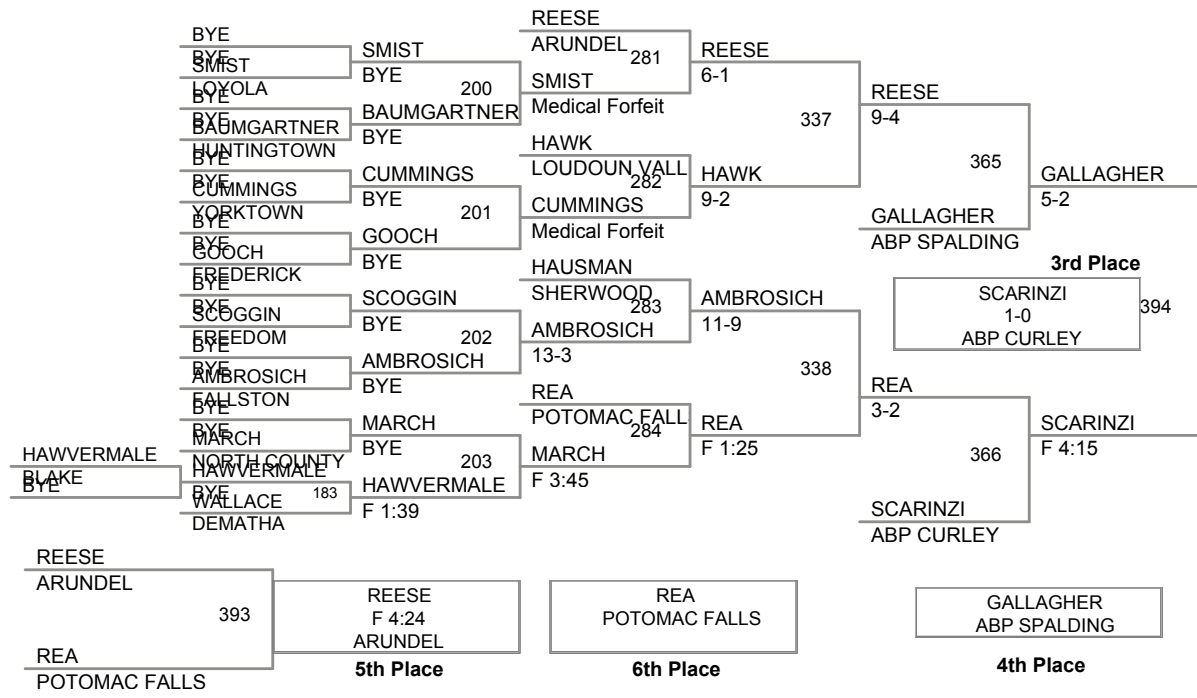

103 Lbs

**112 Lbs**

**119 Lbs**

**125 Lbs**

**130 Lbs**

140 Lbs

**145 Lbs**

152 Lbs

VAR

**160 Lbs**

171 Lbs

[1] PAT CAREY (11) 12-0 NORTH COUNTY

**189 Lbs**

**215 Lbs**

VAR

**285 Lbs**