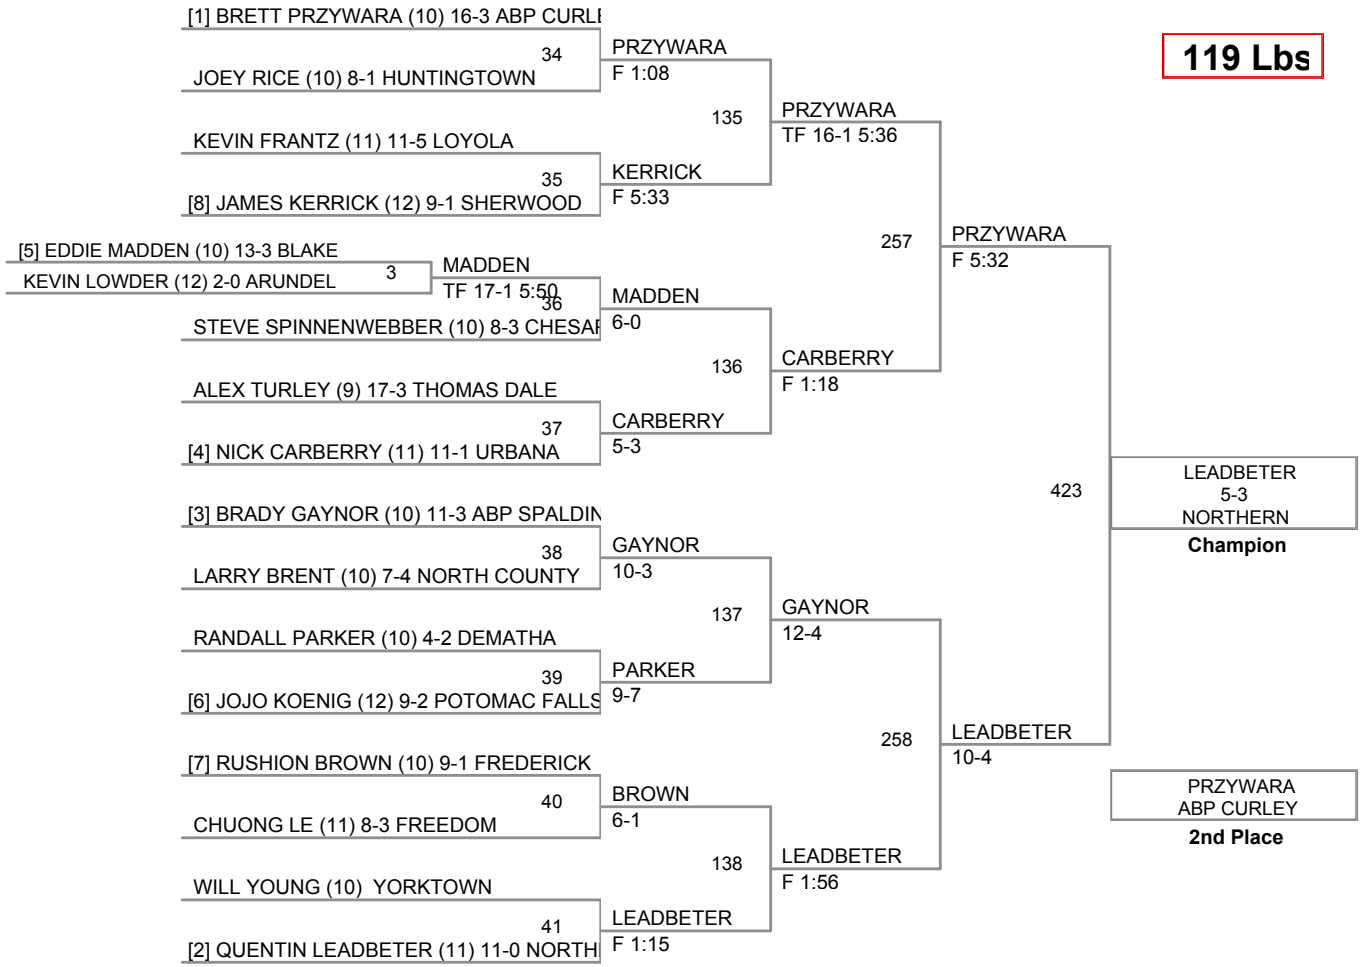

103 Lbs

**112 Lbs**

**119 Lbs**

**125 Lbs**

**130 Lbs**

140 Lbs

**145 Lbs**

152 Lbs

VAR

**160 Lbs**

171 Lbs

[1] PAT CAREY (11) 12-0 NORTH COUNTY

**189 Lbs**

**215 Lbs**

VAR

**285 Lbs**