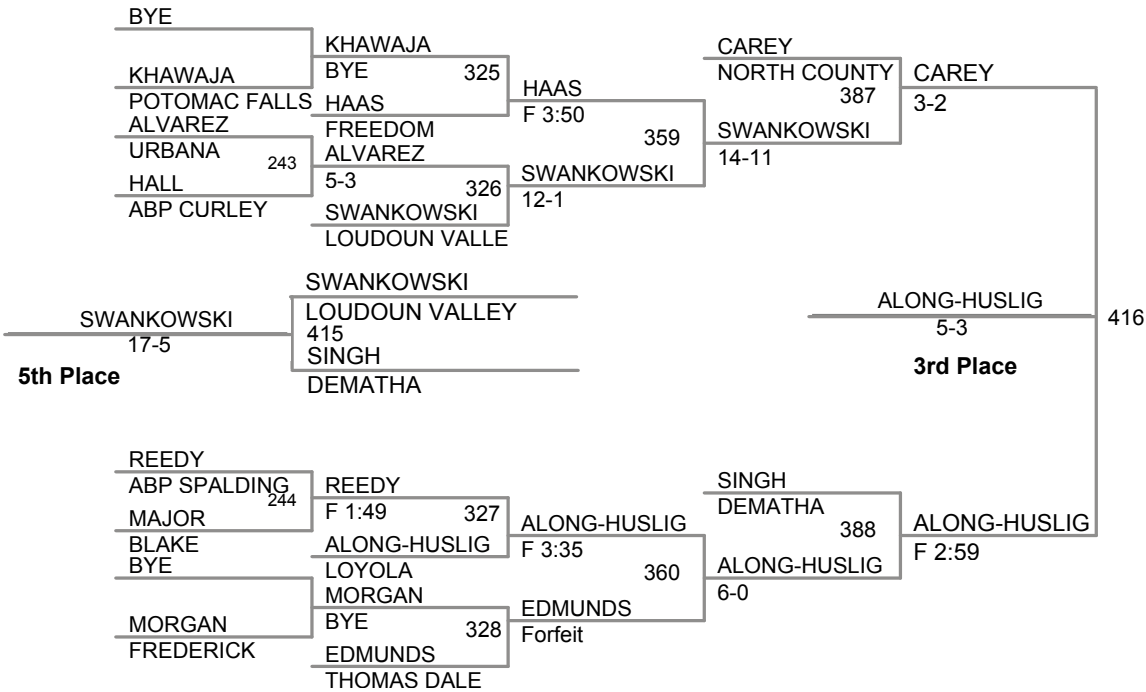

VAR

**160 Lbs**

171 Lbs

[1] PAT CAREY (11) 12-0 NORTH COUNTY

**189 Lbs**

**215 Lbs**

VAR

**285 Lbs**