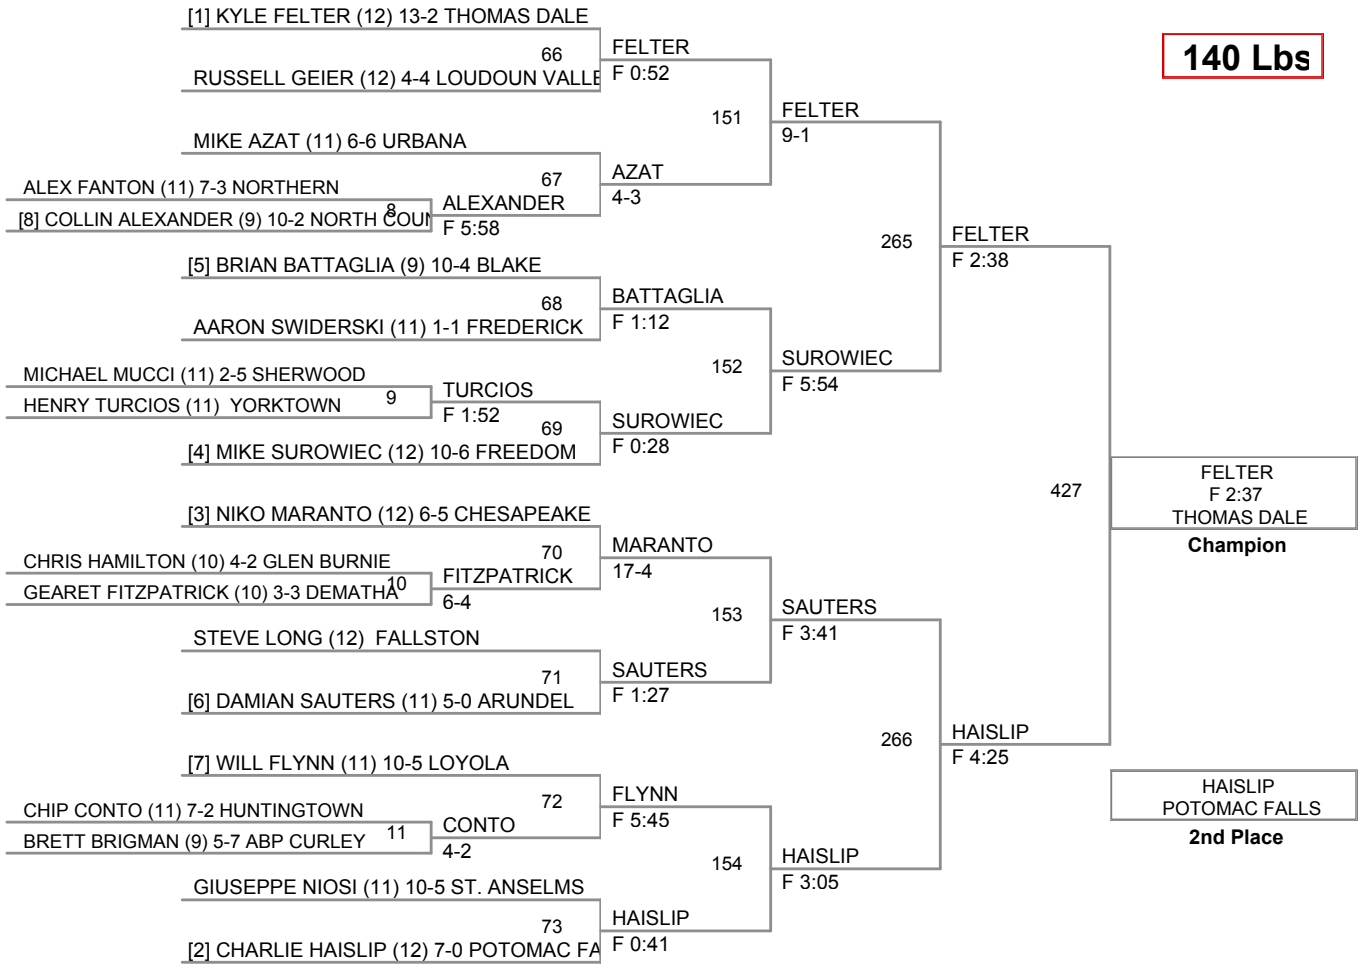

103 Lbs

**112 Lbs**

**119 Lbs**

**125 Lbs**

**130 Lbs**

140 Lbs

**145 Lbs**

152 Lbs

VAR

**160 Lbs**

171 Lbs

[1] PAT CAREY (11) 12-0 NORTH COUNTY

**189 Lbs**

**215 Lbs**

VAR

**285 Lbs**