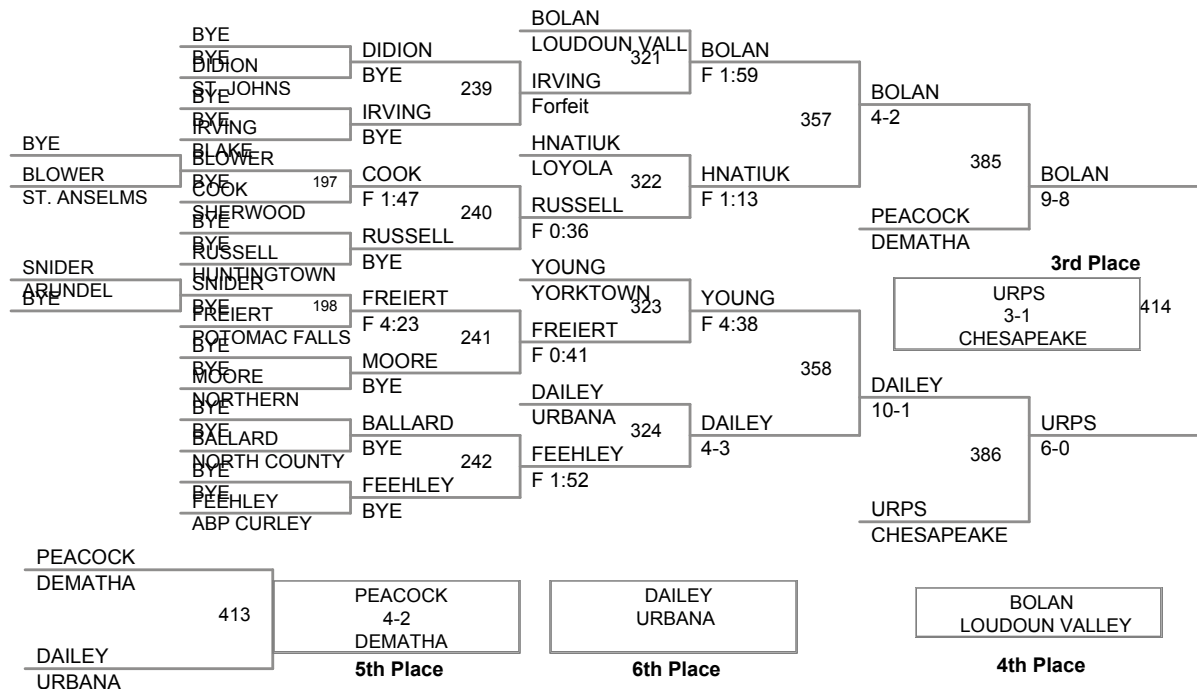

103 Lbs

**112 Lbs**

**119 Lbs**

**125 Lbs**

**130 Lbs**

140 Lbs

**145 Lbs**

152 Lbs

VAR

**160 Lbs**

171 Lbs

[1] PAT CAREY (11) 12-0 NORTH COUNTY

**189 Lbs**

**215 Lbs**

VAR

**285 Lbs**