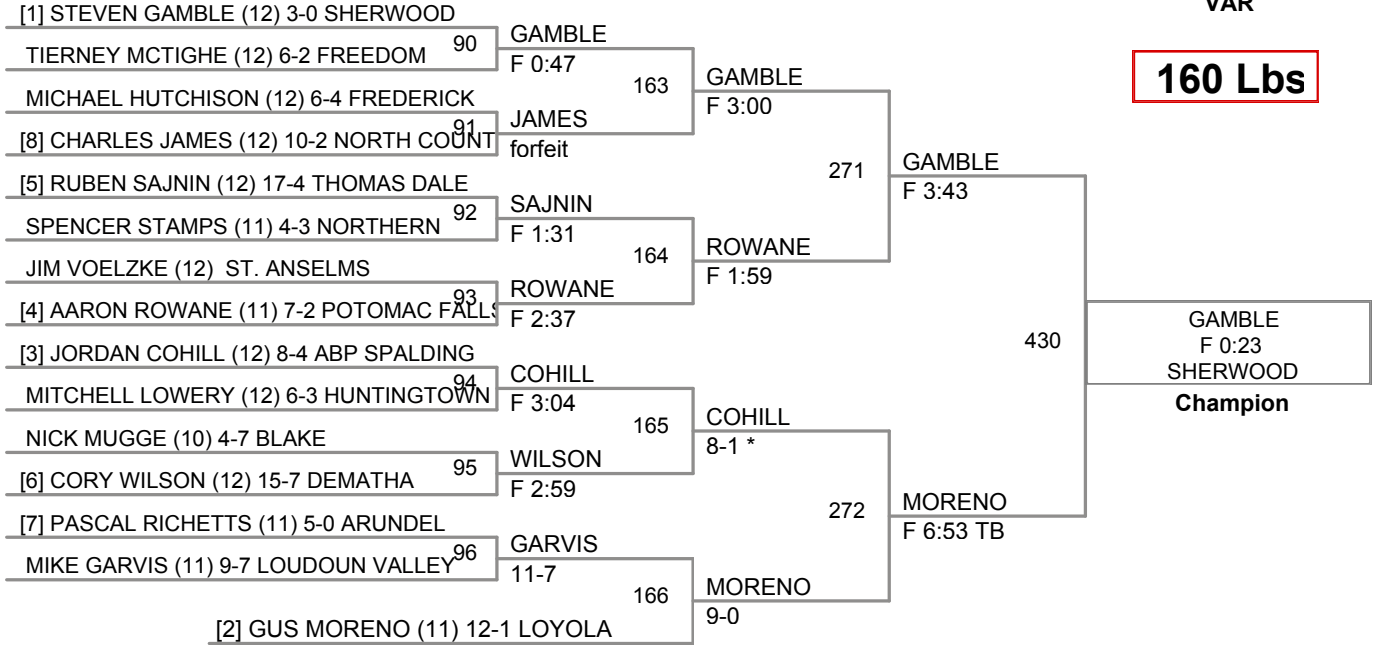

103 Lbs

**112 Lbs**

**119 Lbs**

**125 Lbs**

**130 Lbs**

140 Lbs

**145 Lbs**

152 Lbs

VAR

**160 Lbs**

171 Lbs

[1] PAT CAREY (11) 12-0 NORTH COUNTY

**189 Lbs**

**215 Lbs**

VAR

**285 Lbs**