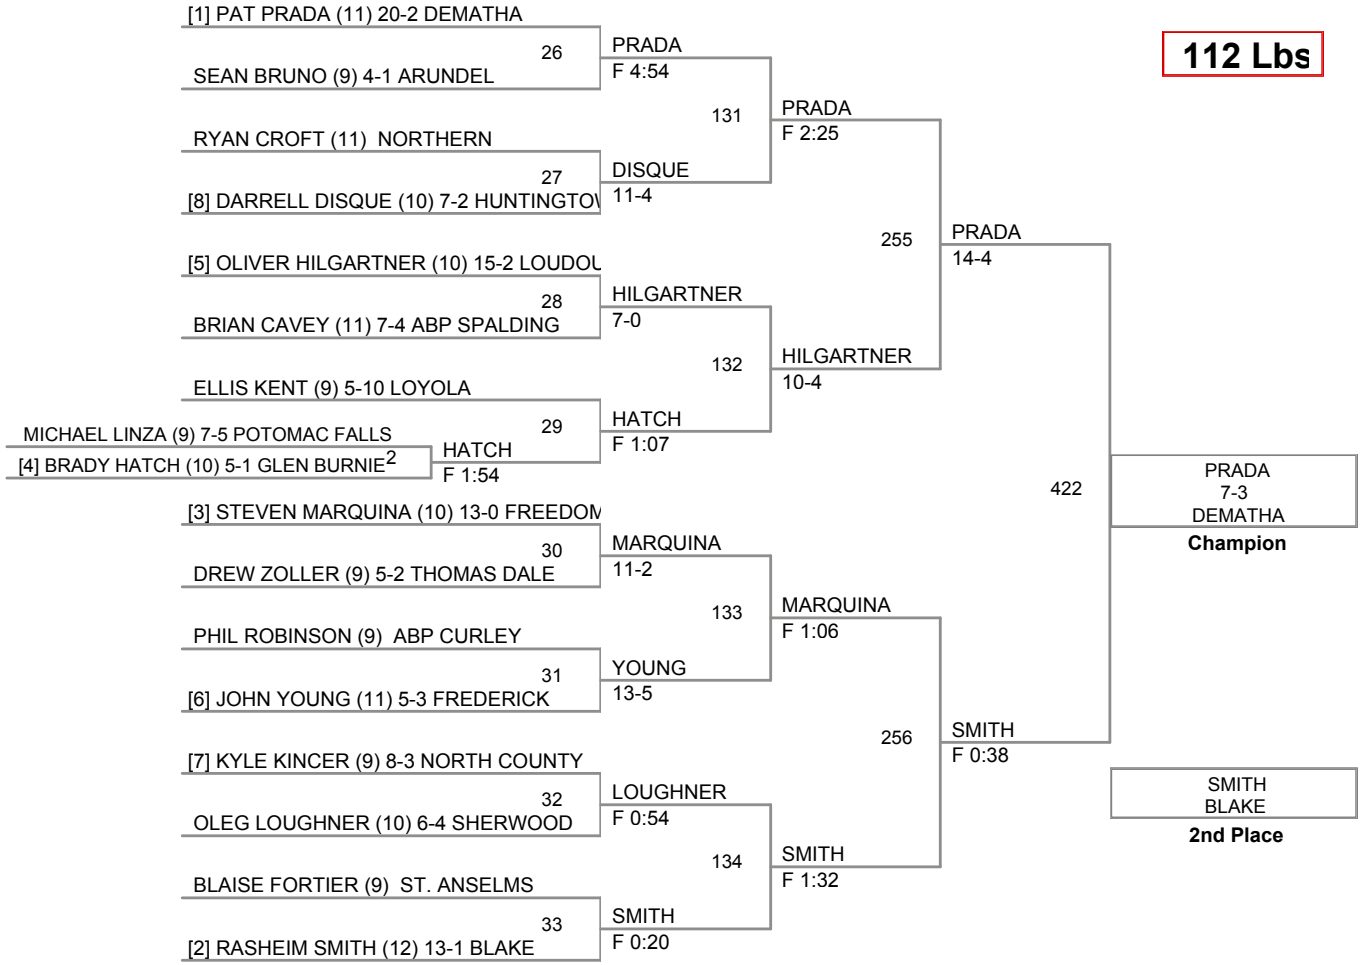

103 Lbs

**112 Lbs**

**119 Lbs**

**125 Lbs**

**130 Lbs**

140 Lbs

**145 Lbs**

152 Lbs

VAR

**160 Lbs**

171 Lbs

[1] PAT CAREY (11) 12-0 NORTH COUNTY

**189 Lbs**

**215 Lbs**

VAR

**285 Lbs**