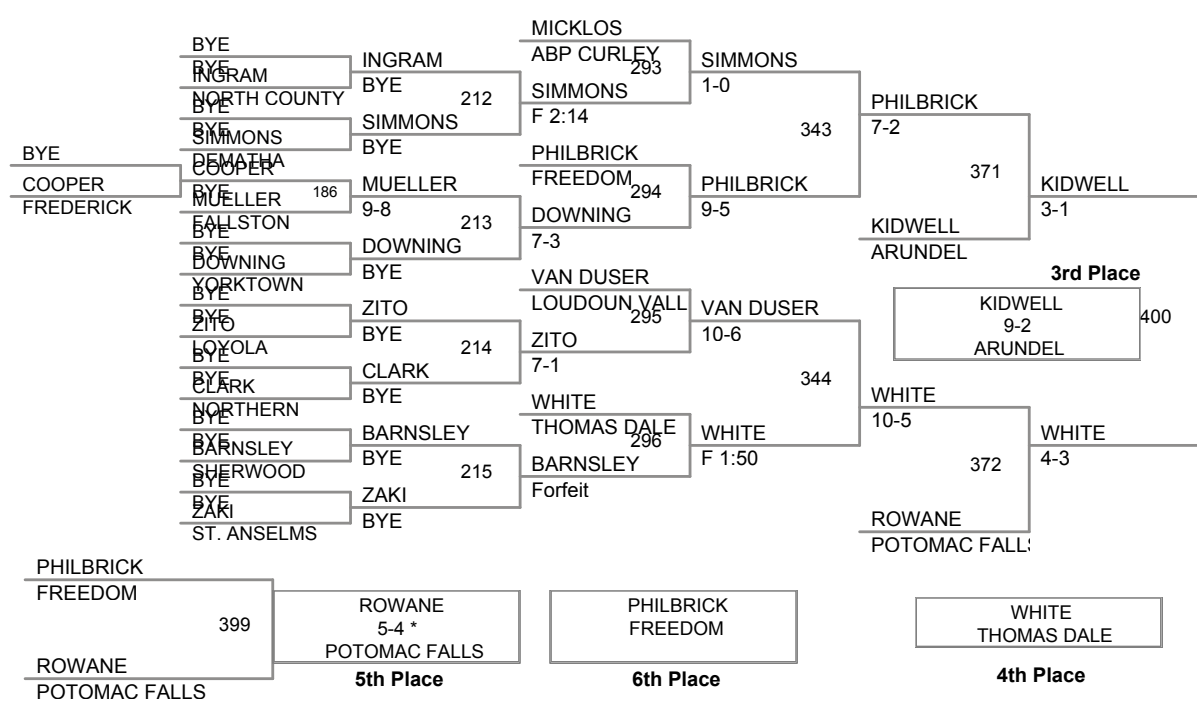

103 Lbs

**112 Lbs**

**119 Lbs**

**125 Lbs**

**130 Lbs**

140 Lbs

**145 Lbs**

152 Lbs

VAR

**160 Lbs**

171 Lbs

[1] PAT CAREY (11) 12-0 NORTH COUNTY

**189 Lbs**

**215 Lbs**

VAR

**285 Lbs**