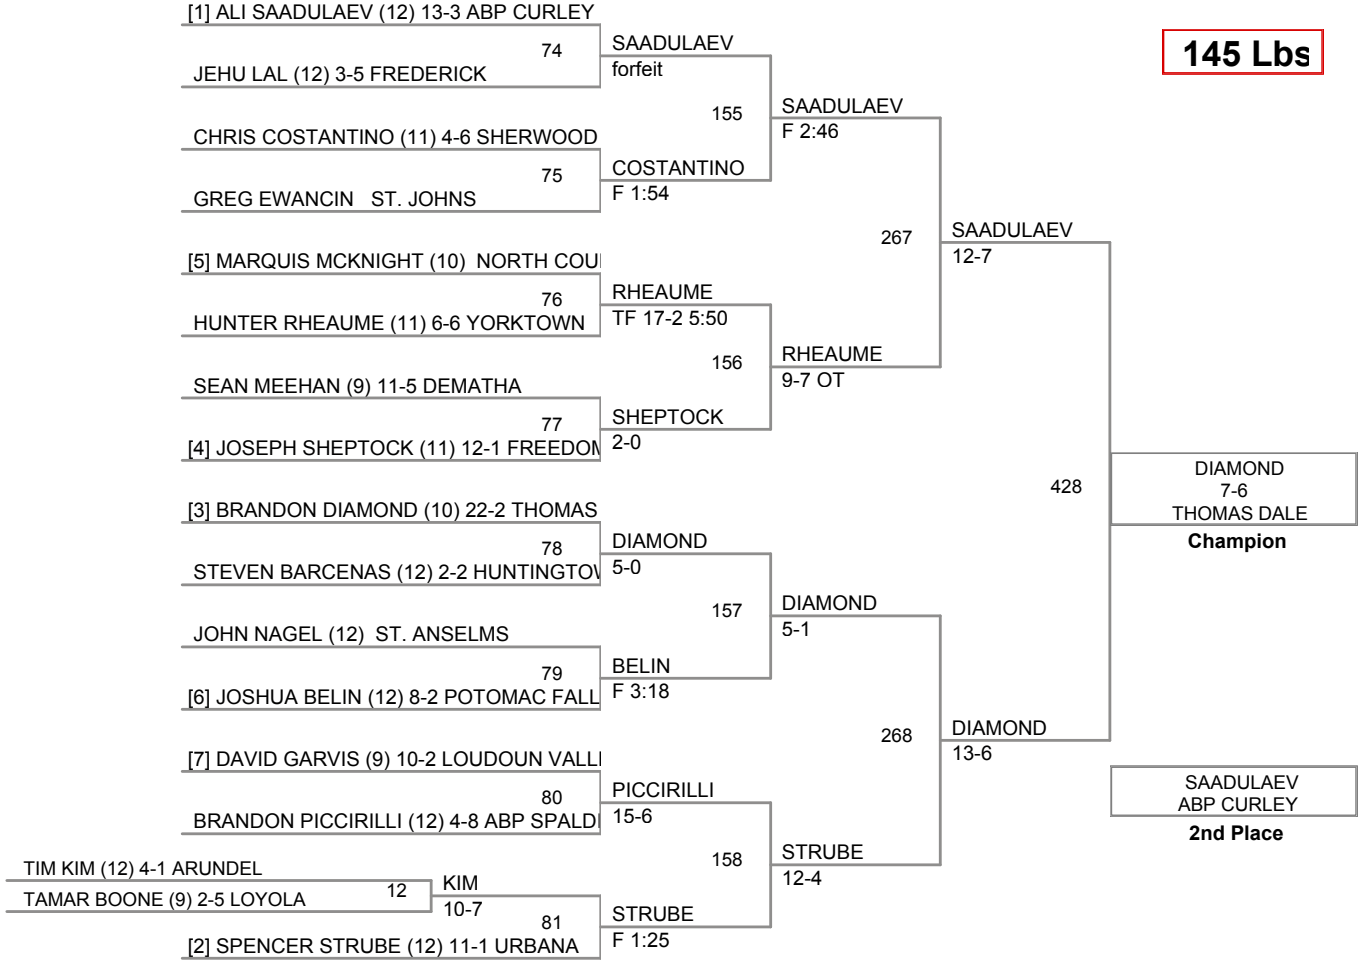

103 Lbs

**112 Lbs**

**119 Lbs**

**125 Lbs**

**130 Lbs**

140 Lbs

**145 Lbs**

152 Lbs

VAR

**160 Lbs**

171 Lbs

[1] PAT CAREY (11) 12-0 NORTH COUNTY

**189 Lbs**

**215 Lbs**

VAR

**285 Lbs**