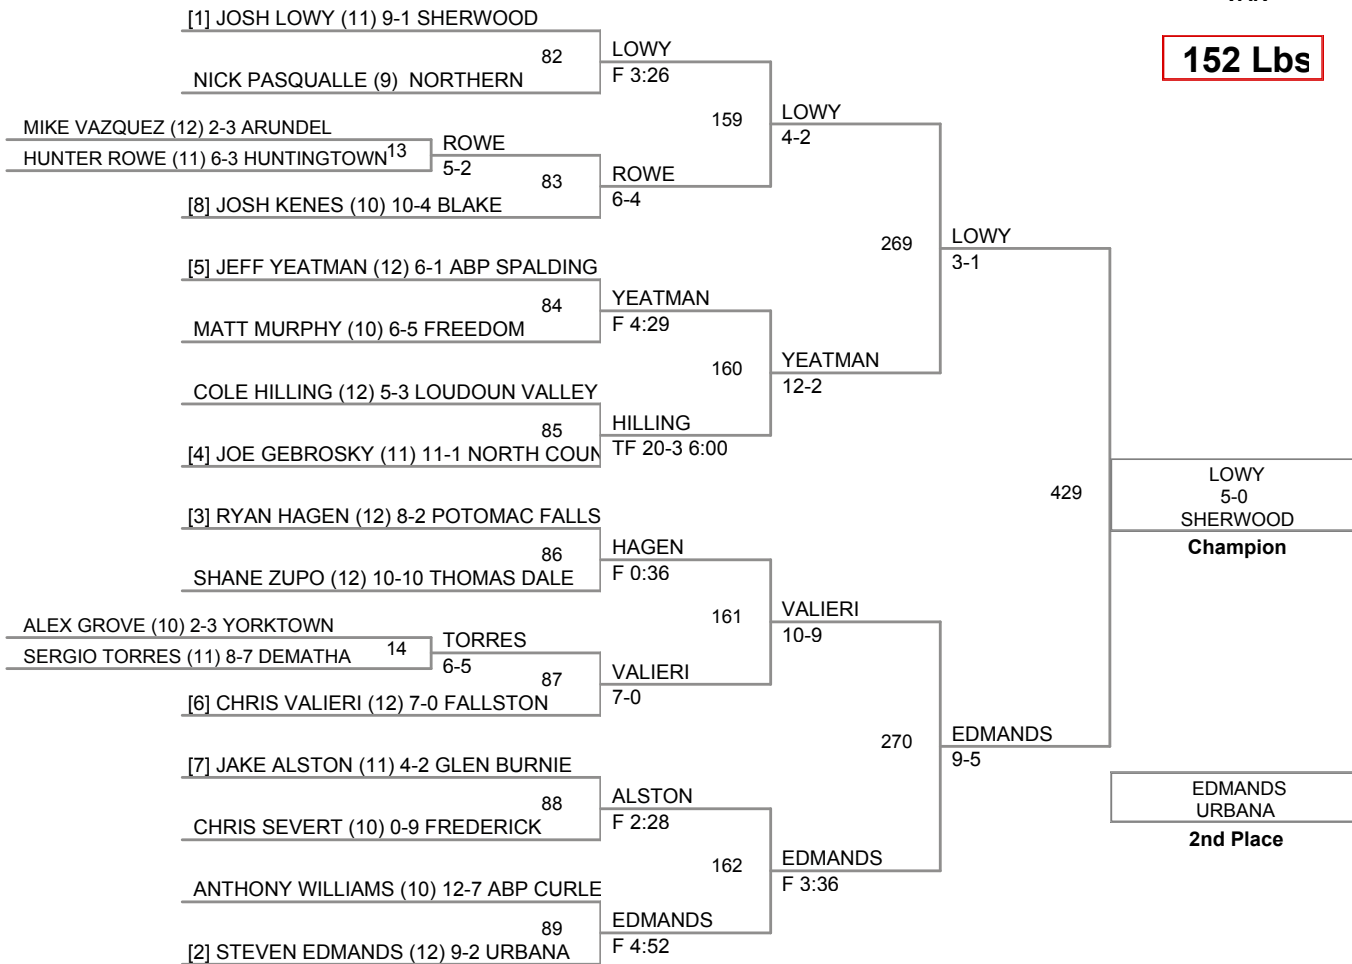

103 Lbs

**112 Lbs**

**119 Lbs**

**125 Lbs**

**130 Lbs**

140 Lbs

**145 Lbs**

152 Lbs

VAR

**160 Lbs**

171 Lbs

[1] PAT CAREY (11) 12-0 NORTH COUNTY

**189 Lbs**

**215 Lbs**

VAR

**285 Lbs**