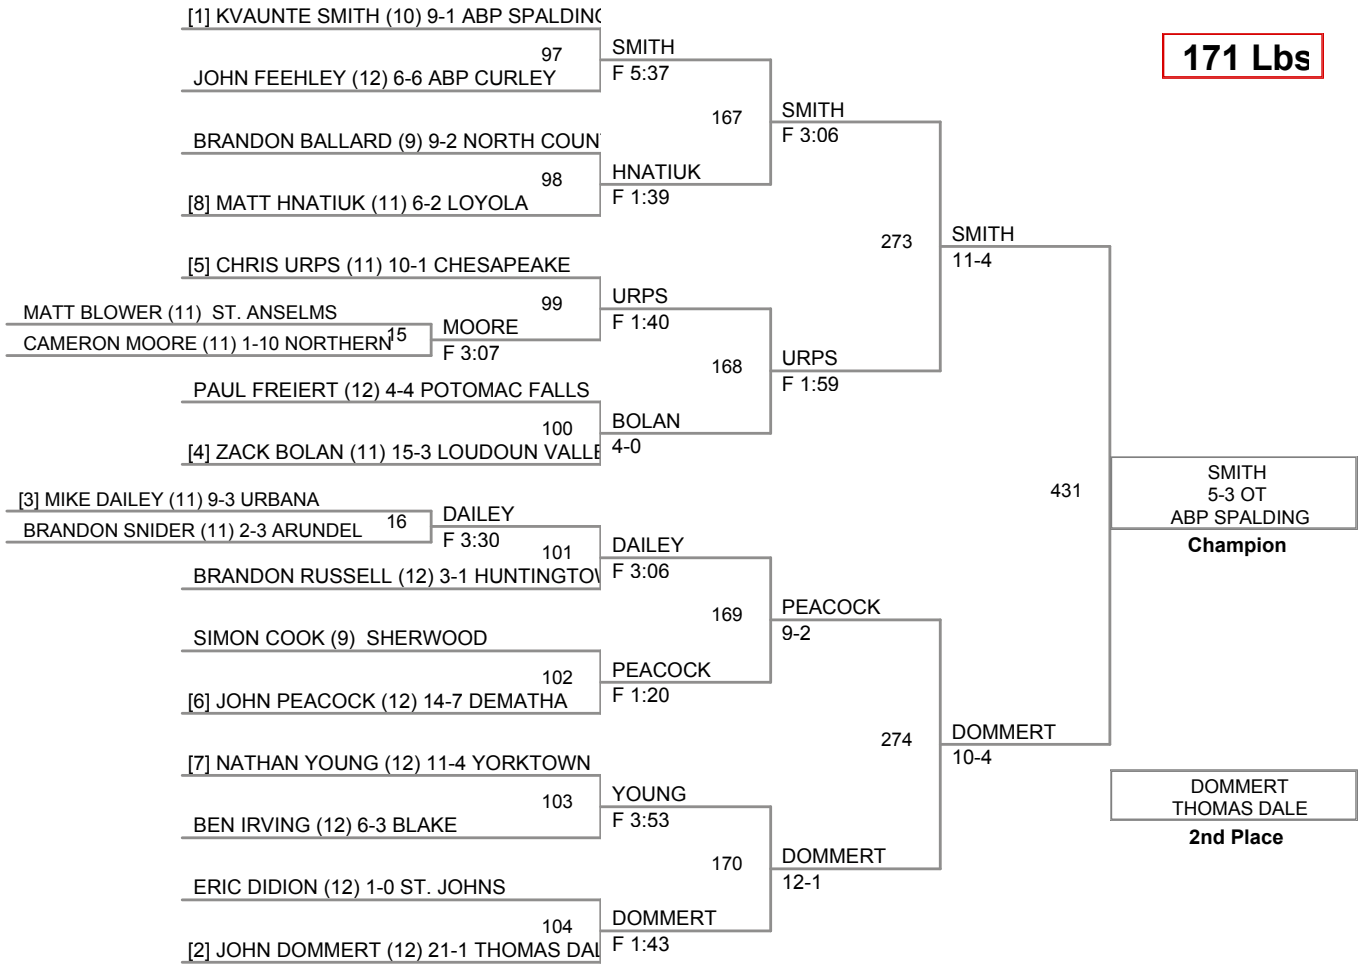

103 Lbs

**112 Lbs**

**119 Lbs**

**125 Lbs**

**130 Lbs**

140 Lbs

**145 Lbs**

152 Lbs

VAR

**160 Lbs**

171 Lbs

[1] PAT CAREY (11) 12-0 NORTH COUNTY

**189 Lbs**

**215 Lbs**

VAR

**285 Lbs**