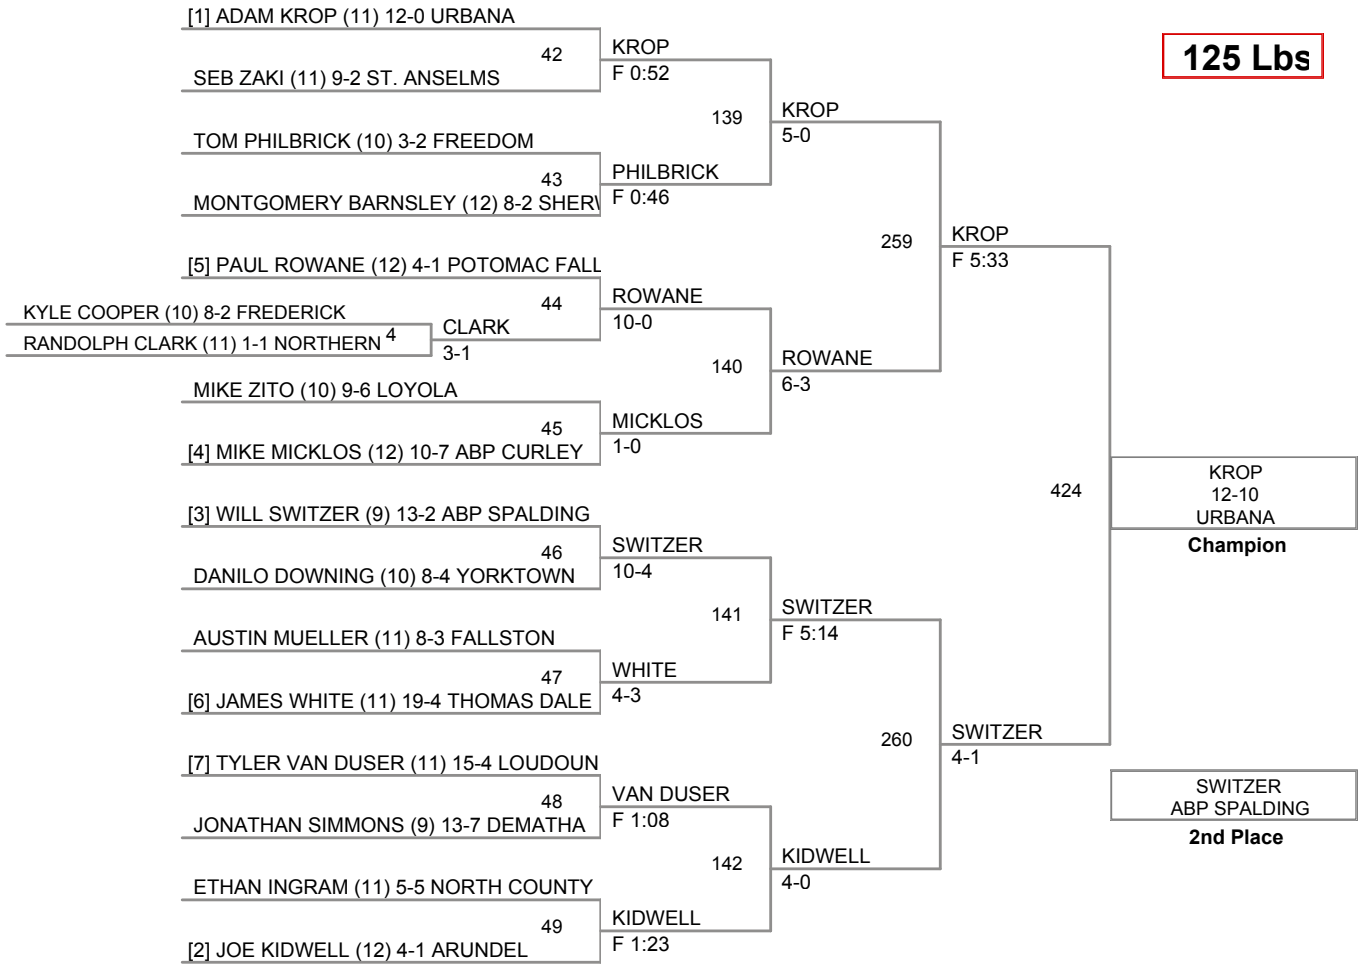

103 Lbs

**112 Lbs**

**119 Lbs**

**125 Lbs**

**130 Lbs**

140 Lbs

**145 Lbs**

152 Lbs

VAR

**160 Lbs**

171 Lbs

[1] PAT CAREY (11) 12-0 NORTH COUNTY

**189 Lbs**

**215 Lbs**

VAR

**285 Lbs**