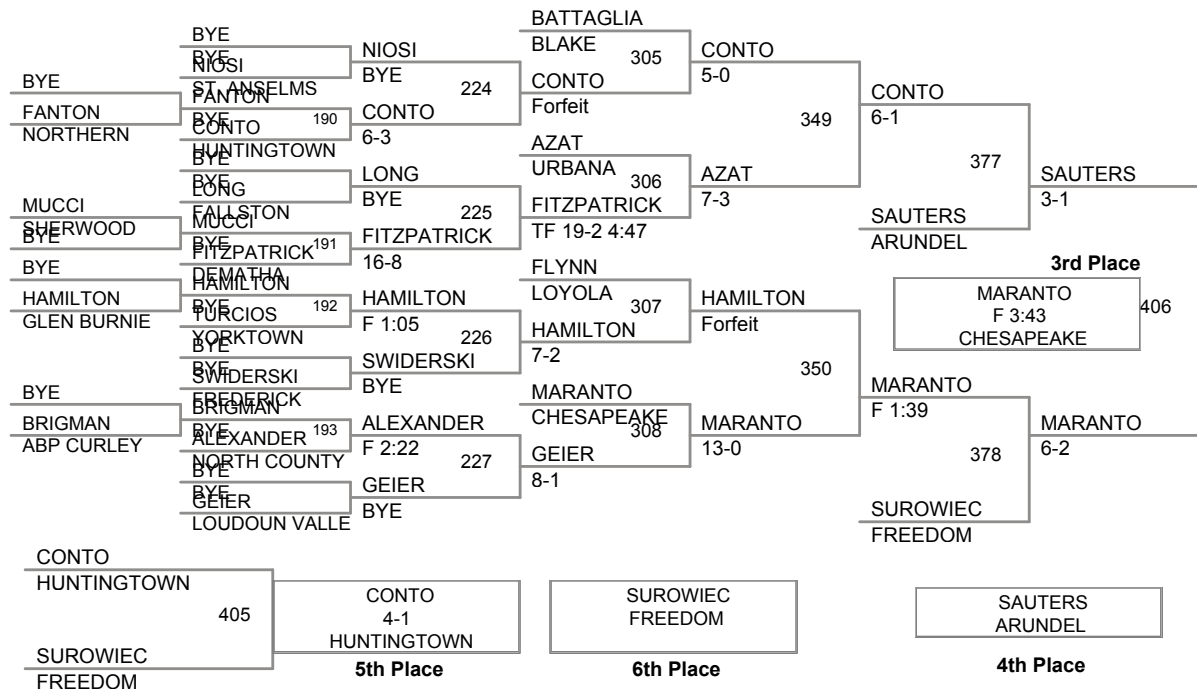

103 Lbs

**112 Lbs**

**119 Lbs**

**125 Lbs**

**130 Lbs**

140 Lbs

**145 Lbs**

152 Lbs

VAR

**160 Lbs**

171 Lbs

[1] PAT CAREY (11) 12-0 NORTH COUNTY

**189 Lbs**

**215 Lbs**

VAR

**285 Lbs**